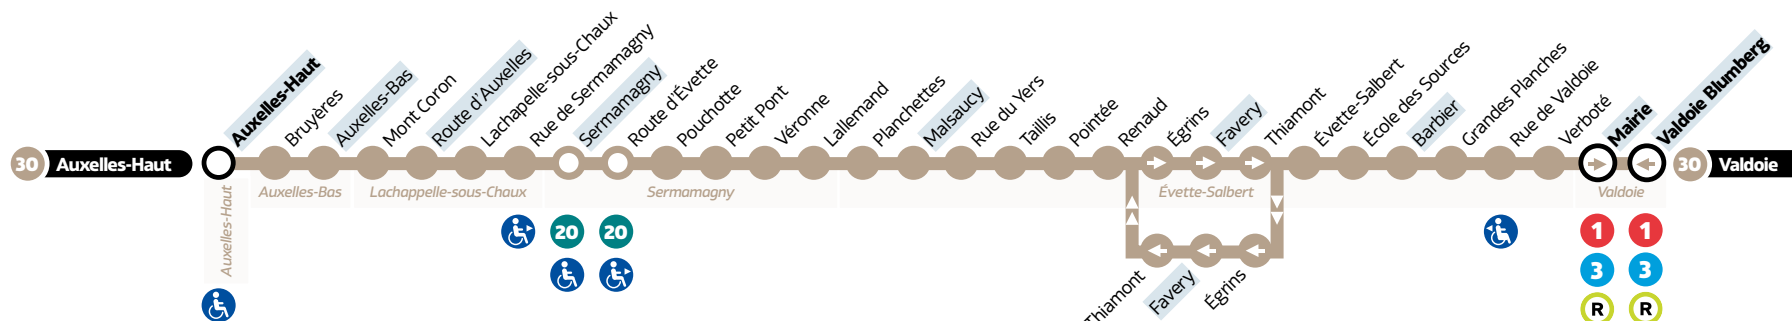

30

Auxelles-Haut ↔ Valdoie

HORAIRES

Du lundi au samedi • Hors jours fériés

AUXELLES-HAUT → VALDOIE

Auxelles-Haut	Auxelles-Haut	06:50	07:50	13:05
Auxelles-Bas	Auxelles-Bas	06:54	07:54	13:09
Lachapelle-sous-Chaux	Route d'Auxelles	06:57	07:57	13:12
Sermamagny	Sermamagny	07:00	08:00	13:15
Évette-Salbert	Malsaucy	07:07	08:07	13:22
Évette-Salbert	Favery	07:12	08:12	13:27
Évette-Salbert	Barbier	07:18	08:18	13:33
Valdoie	Mairie	07:23	08:23	13:38

VALDOIE → AUXELLES-HAUT

Valdoie	Blumberg	12:30	17:30	18:30	19:30
Évette-Salbert	Barbier	12:34	17:34	18:34	19:34
Évette-Salbert	Favery	12:39	17:39	18:39	19:39
Évette-Salbert	Malsaucy	12:46	17:46	18:46	19:46
Sermamagny	Sermamagny	12:52	17:52	18:52	19:52
Lachapelle-sous-Chaux	Route d'Auxelles	12:55	17:55	18:55	19:55
Auxelles-Bas	Auxelles-Bas	13:00	18:00	19:00	20:00
Auxelles-Haut	Auxelles-Haut	13:03	18:03	19:03	20:03

Avant votre déplacement, pensez à vérifier **l'info trafic !**

- LÉGENDES
- Relais Optymo
 - Arrêt à correspondance
 - Terminus
 - Arrêts indiqués dans les tableaux horaires
 - Accessibilité PMR
 - Desservi que dans un sens (la flèche indique la direction)