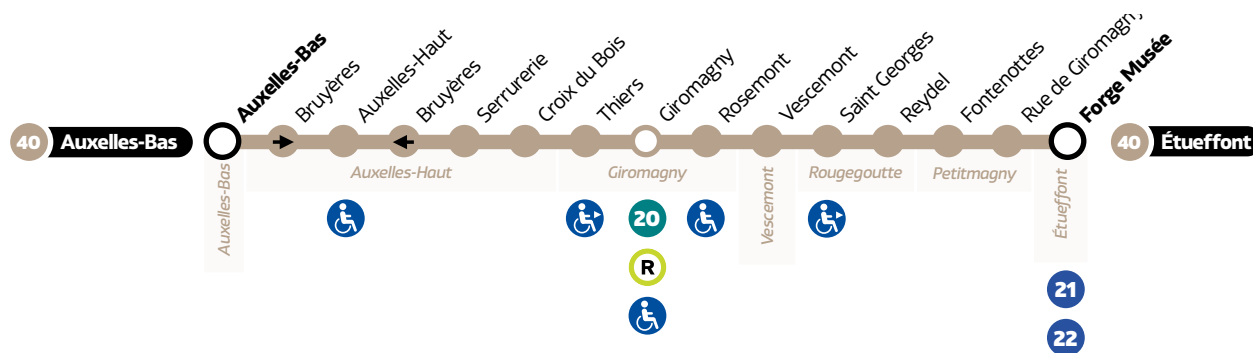

### AUXELLES-BAS → ÉTUEFFONT

Auxelles-Bas	Auxelles-Bas	08:00	13:00	18:00
Auxelles-Haut	Auxelles-Haut	08:02	13:02	18:02
Auxelles-Haut	Bruyères	08:03	13:03	18:03
Auxelles-Haut	Serrurerie	08:04	13:04	18:04
Auxelles-Haut	Croix du Bois	08:06	13:06	18:06
Giromagny	Thiers	08:12	13:12	18:12
Giromagny	Giromagny	08:13	13:13	18:13
Giromagny	Rosemont	08:15	13:15	18:15
Vescemont	Vescemont	08:17	13:17	18:17
Rougegoutte	Saint Georges	08:19	13:19	18:19
Rougegoutte	Reydel	08:20	13:20	18:20
Grosagny	Fontenottes	08:23	13:23	18:23
Petitmagny	Rue de Giromagny	08:24	13:24	18:24
Étueffont	Forge Musée	08:27	13:27	18:27

**LEGENDES**

- Relais Optymo
- Arrêt à correspondance
- Terminus
- Arrêts indiqués dans les tableaux horaires
- Accessibilité PMR
- Desservi que dans un sens (la flèche indique la direction)

Avant votre déplacement, pensez à vérifier **l'info trafic !**